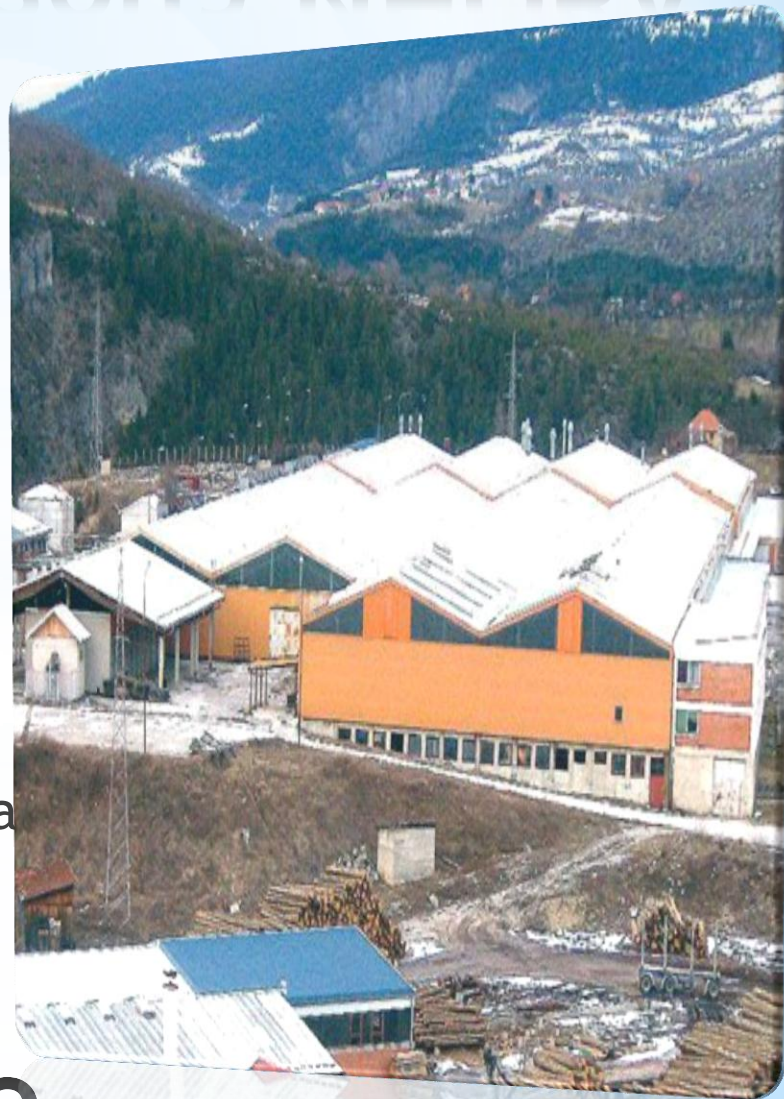

Пословна зона ИНОВА

Пословна зона ИНОВА

Пословна зона Инова налази се на 10-том Км од центра Нове Вароши, у насељу Кокин Брод, на магистралном путу М-21.

Локација

Пословна зона ИНОВА

- Укупна површина земљишта:
79.836m²
- Укупна бруто површина објекта:
29.830m²
- Инфраструктурна опремљеност:
 - ✓ Електричне инсталације,
 - ✓ Водовод и канализација,
 - ✓ Приступна саобраћајница,
 - ✓ грејање, телефон, интернет прикључак
 - ✓ Одвојене хале и посебни улази са манипулативним простором и канцеларијама за сваког инвеститора

- Од укупне површине објекта у закупу се налази 20.092m².
- Инвеститори који послују у зони су компанија „Merсер trade“ D.O.O. и PTR „FA-International“
- Преостали нето слободни простор износи 6.000m²