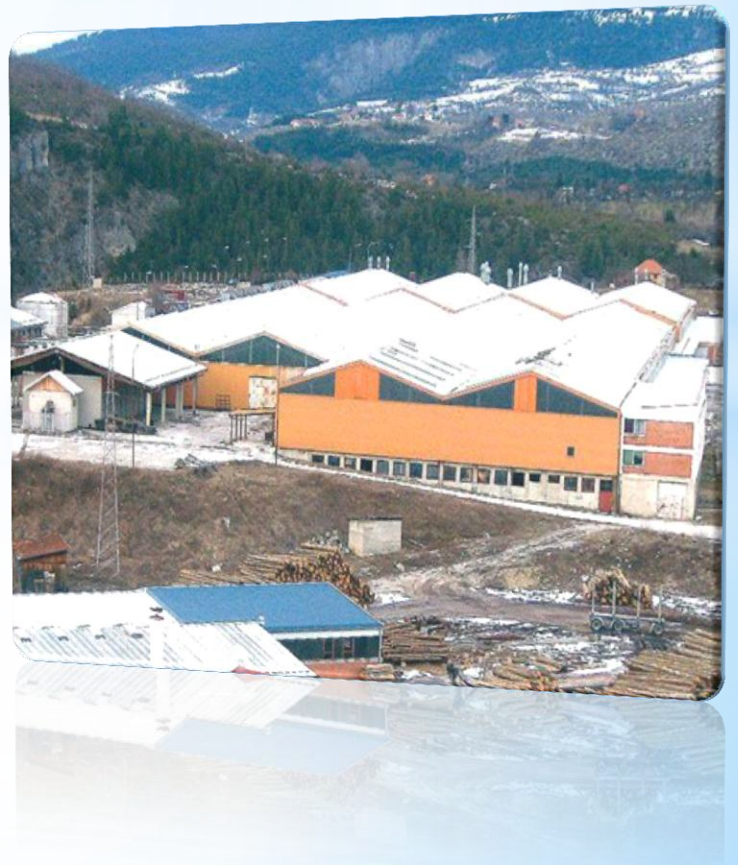

Пословна зона ИНОВА

- Од укупне површине објекта у закупу се налази 20.092m².
- Инвеститори који послују у зони су компанија „Merсер trade“ D.O.O. и PTR „FA-International“
- Преостали нето слободни простор износи 6.000m²

Опис локације